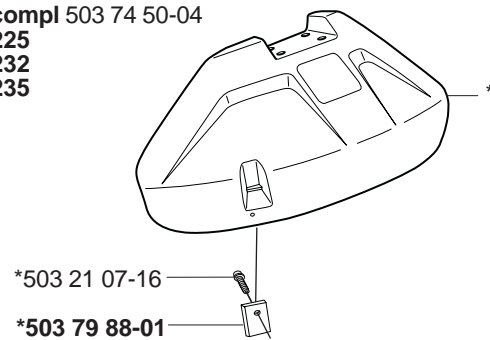

*compl 503 97 71-01
322 L
325 L-X
325 L-XT

*compl 503 93 42-02
322 R
325 R-X
325 RJ-X
325 R-XT

*compl 503 91 60-01
240
245
250
252

*compl 503 74 50-04
225
232
235

Trimmy cord

Product	Product No.
ø1,5 mm	
15 m blue	531 00 38-55
10 m reel for 300 S	506 68 26-01
10 m reel for Duo	964 63 57-00
10 st for 6 RC	531 00 38-51
ø2,0 mm	
15 m green	531 00 38-56
90 m green	531 00 38-57
ø2,4 mm	
15 m orange	531 00 38-58
90 m orange	531 00 38-59
240 m orange	531 00 38-60
ø2,7 mm	
15 m yellow	531 00 75-66
90 m yellow	531 00 75-67
240 m yellow	531 00 75-68
ø3,0 mm	
10 m red	531 00 38-61
90 m red	531 00 38-62
240 m red	531 00 38-63
ø3,3 mm	
75 m white	502 26 19-03
Pre cut for Trimmy Fix	
20 strings ø2,4 mm	502 13 86-01

Product	Product No.
Whisper	
ø1,5 mm	
15 m	531 00 60-80
ø2,0 mm	
15 m	531 00 60-81
ø2,4 mm	
15 m	531 00 60-82
ø3,0 mm	
10 m	531 00 60-83