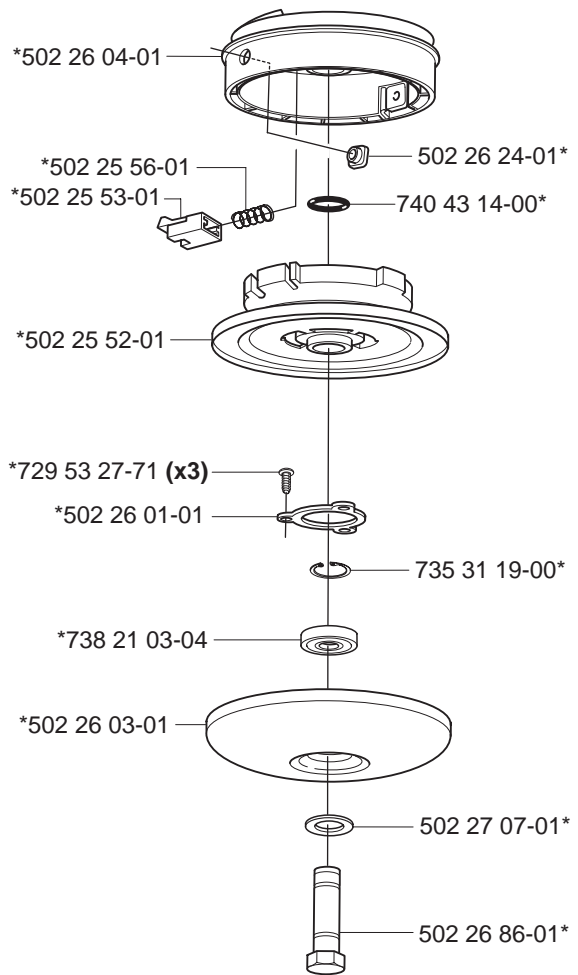

Trimmy SII *compl 502 26 08-01